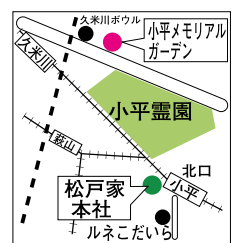

「エニシア」は、厨子がブースまで運ばれてきて、お参りをするのができます。ブースに設置されているディスプレイにはお参りしたい方のお名前や写真が表示されるので、ご予約された方へお参りいただけます。お気軽に

【ライオンズ応援キャンペーン 2025 第2弾！】

動画を観て、クイズに答えるだけ！
抽選で、埼玉西武ライオンズの観戦チケットをプレゼント！
応募は3/20～4/15まで!!

応募はコチラから!

OFFICIAL SPONSOR

100 松戸家

0120-980-015

小平市美園町 1-4-6 (小平駅徒歩1分)

営業：10時～16時 火曜定休

https://www.mazdoya.co.jp/

カラダ改善スタジオ コアライン

「手術なしで、また山に登れました」

加圧トレーニング&タウトニングで
ひざ痛・腰痛・肩痛が劇的変化!