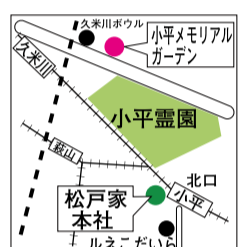

樹木葬なら松戸家 埼玉西武ライオンズで記事掲載

公式サイトに
社長インタビュー

このたび、小平駅近くにある創業100年超の老舗石材店「松戸家」の中本泰輔代表が、埼玉西武ライオンズからインタビューを受け、公式サイトに記事掲載されました。球場へのご招待キャンペーンなどにより「樹木葬なら松戸家」の認識が広まったことなどを語っています。球場へ招待は今も実施中です！

地域還元を目的に

「地域還元」を目的に、一昨年から埼玉西武ライオンズへのホームゲームへのご招待を行っており、これまでに約500名に無料で試合を楽しんでいただきました。その中には、初めて球場の中に入ったという人もいて、「一生の思い出になりました！」などの感謝の言葉も届いています。

そのように広まる理由の一つが、松戸家が2020年から続けてきた埼玉西武ライオンズへのオフィシャルスポンサーです。現在では、ブルーナドーム内に貼出す大型広告や、ファンが往來するコンコースへの広告掲示で存在感を高めています。

さらに松戸家では、独自のユーザーチャンネル、左記事参照を活用させたもので、好評だったことから、ラジオ番組のプレゼントなどにも連動させた展開をしています。ユーザーに答えば応募が

松戸家の樹木葬

0120-980-015
小平市美園町 1-4-6
(小平駅徒歩1分)
営業：10時～16時 火曜定休
<https://www.mazdoya.co.jp/>

このご招待企画は、独自のユーザーチャンネル、左記事参照を活用させたもので、好評だったことから、ラジオ番組のプレゼントなどにも連動させた展開をしています。ユーザーに答えば応募が

動画をみてクイズに答えるだけ！
ライオンズ応援キャンペーン！
松戸家ユーザーチャンネルの中から観戦チケットプレゼントの動画を見て、クイズに答えるだけ！
抽選で、埼玉西武ライオンズのブルーナドームでのホームゲームにご招待します！
次回締切は7/15です!!
<https://mazdoya.co.jp/jumokusou_flowerge/seibulions/>

地元の夏祭り情報

開催日	会場	名称	内容
7/6(土)	小平市学園坂商店会	七夕まつり	正午～20時。模擬店、サンパレードなど
7/13(土) 14(日)	花小金井駅北口	花小金井夏祭り	17時～21時。みこし、サンパなど
7/19(金) 20(土)	西東京市・谷戸伊弉公園	谷戸音頭 納涼盆踊り大会	18時～21時30分(19日は22時)。小学生以下にお菓子
7/19(金)	陸上自衛隊小平駐屯地	納涼祭	15時～20時。盆踊り、自衛隊の車などと撮影も
7/27(土) 28(日)	外ヶ谷駅前	東伏見夏祭り大会	13時～20時30分。盆踊り、屋台多数
7/30(火) 31(水)	田無山総持寺	田無納涼盆踊り大会	18時～21時30分。演歌歌手の歌、太鼓も
8/3(土) 4(日)	西東京市文理台公園	東町商栄会夏祭り	17時30分～20時30分。太鼓やショー。花火も
8/3(土)	東久留米駅北口周辺	駅前夏祭り	17時～21時。ダンスパフォーマンスなど
8/3(土)	小平グリーンロード沿いの公園など	灯りまつり	18時30分～20時30分。手作り灯ろうが並ぶ
8/24(土) 25(日)	東久留米市滝山・前沢	滝山・前沢 みんなの夏祭り	16時～21時。24日は三世代舞まつり、25日は阿波踊り

幼児から高齢者まで和太鼓体験！